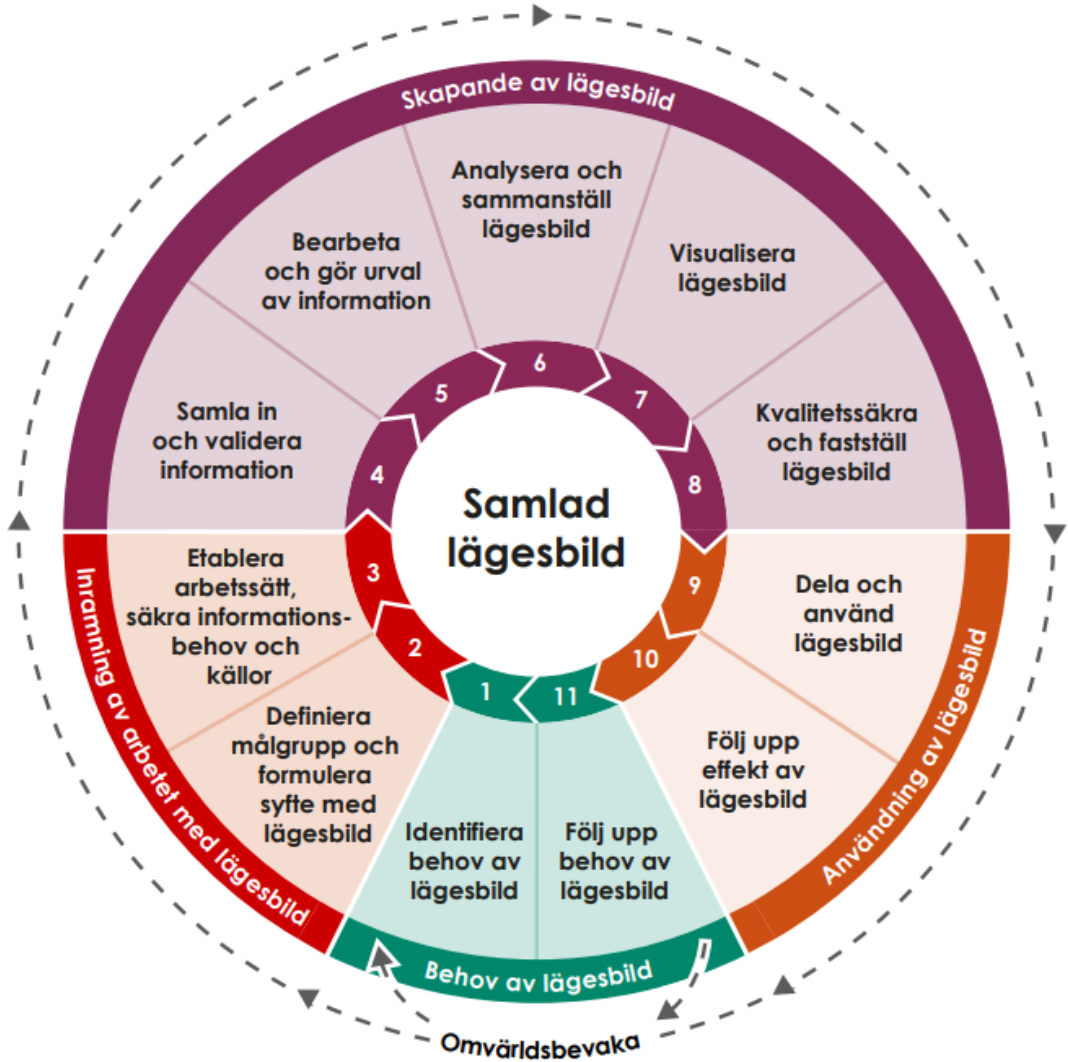

Öppen remiss

Den här leveransen är **ett utkast** inom
Gemensamma grunder - Ramverk för samverkan och ledning.

Mellan **12 juni och 6 september 2024** är utkastet på öppen remiss. Läs mer om vad öppen remiss innebär samt hur du lämnar dina synpunkter och hjälper oss att bidra till vidareutvecklingen på:
www.msb.se/samverkanledning, Gemensamma grunder ramverk och i Faktaruta: Vidareutveckling pågår – hjälp oss.

I samband med att du läser önskar vi dina synpunkter på:

- definitionen av samlad lägesbild

Trevlig läsning!

Process för samlad lägesbild

Förslag till definition

Samlad lägesbild är urval av information från flera aktörer som sammanställs i form av beskrivningar och bedömningar av läget för att ge överblick, förståelse och underlag till beslut och åtgärder i det aktörsgemensamma arbetet.

Fastställd definition

Lägesbild är urval av information som sammanställs i form av beskrivningar och bedömningar av läget för att ge överblick, förståelse och underlag till beslut och åtgärder.