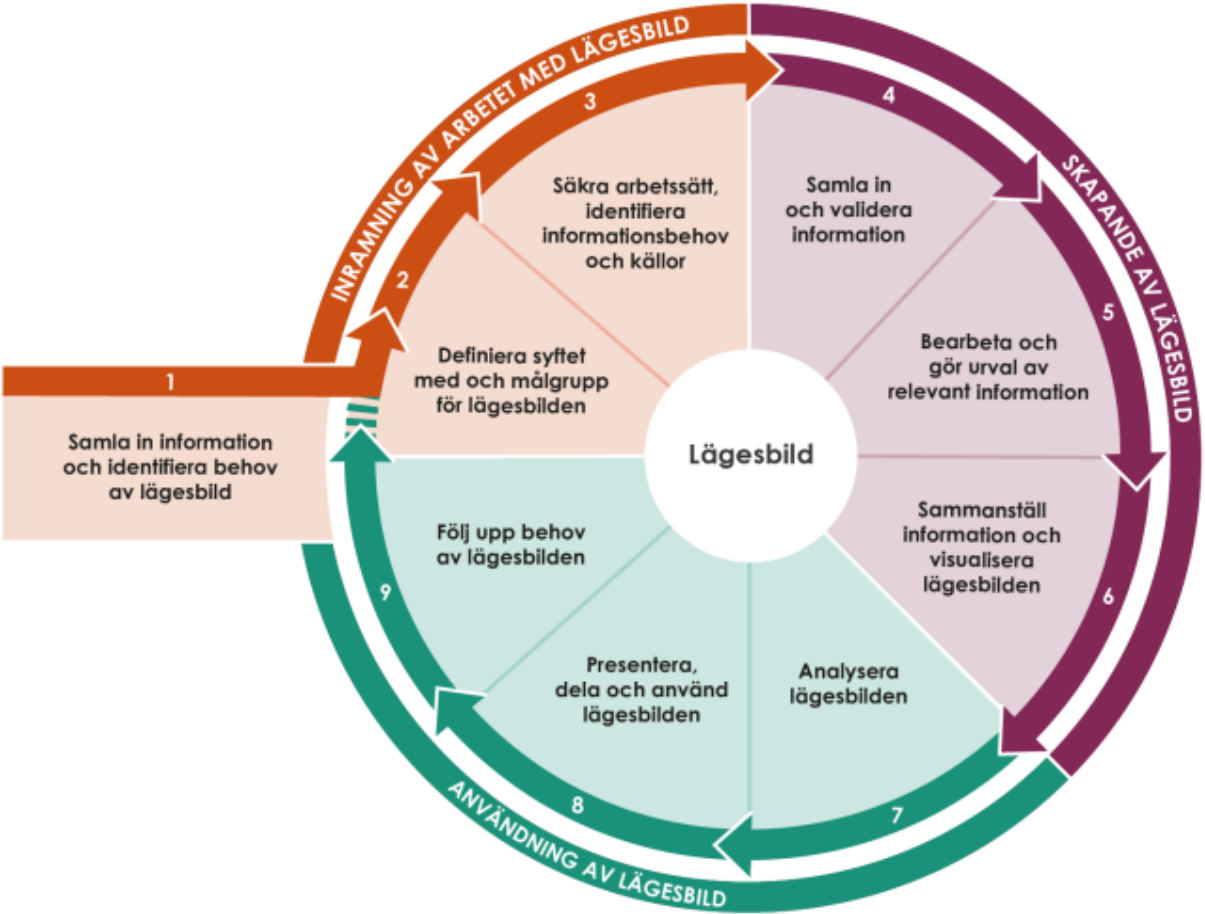

UTKAST – ej på öppen remiss

Den här leveransen är **ett utkast** inom **Gemensamma grunder Ramverk för samverkan och ledning**. Denna bild är **inte** på öppen remiss just nu.

Arbete pågår inom projektet vidareutveckling av Gemensamma grunder för att uppdatera leveransen. Ett nytt utkast kommer att finnas i **juni 2024**.

Har du frågor kring dokumentet innan det kan du höra av dig till samverkanledning@msb.se

Process för samlad lägesbild

Lägesbild är:
Urval av information som sammanställs i form av beskrivningar och bedömningar av läget för att ge överblick, förståelse och underlag till beslut och åtgärder