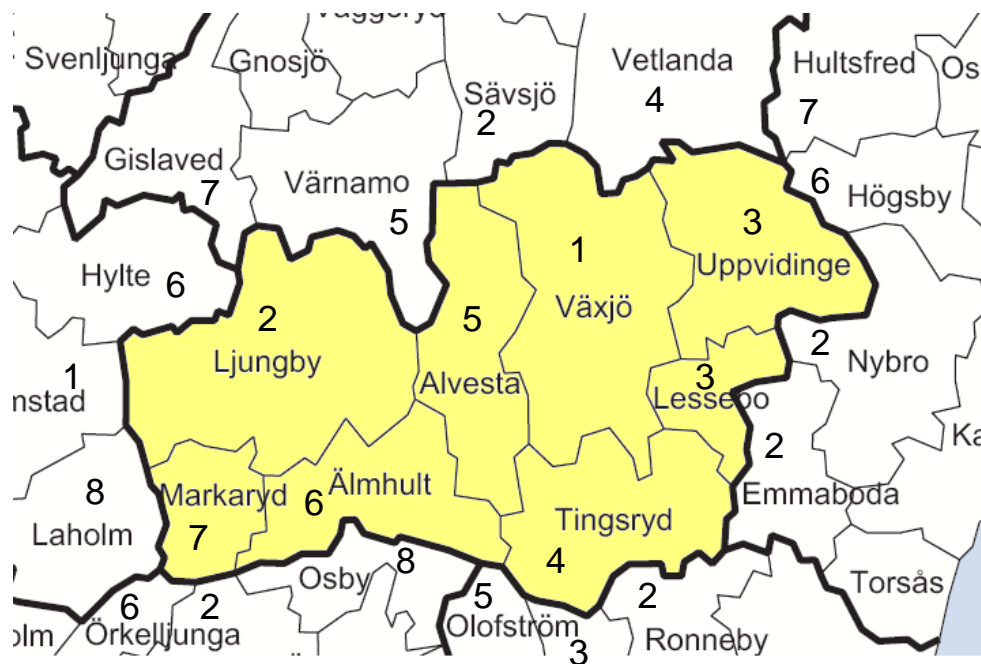

Rakelzon 63, Mellersta Skåne

Lund (2), Eslöv (3), Kävlinge (4), Lomma (5), Staffanstorp (6), Hörby (7) och Höör (8).

Rakelzon 64, Nordvästra Skåne

Helsingborg (1), Landskrona (2), Ängelholm (3), Höganäs (4), Svalöv (5), Klippan (6), Örkelljunga (6), Båstad (7), Bjuv (8) och Åstorp (8).

Rakelzon 65, Nordöstra Skåne

Kristianstad (1), Hässleholm (2), Perstorp (3), Östra Göinge (4), Bromölla (6) och Osby (8).

Rakelzon 66, Blekinge

Karlskrona (1), Ronneby (2), Karlshamn (3), Sölvesborg (4) och Olofström (5).

Rakelzon 67, Kronoberg

Växjö (1), Ljungby (2), Lessebo (3), Tingsryd (4), Alvesta (5), Älmhult (6), Markaryd (7) och Uppvidinge (3).

Rakelzon 68, Kalmar

Kalmar (1), Emmaboda (2), Nybro (2), Torsås (2), Oskarshamn (3), Västervik (4), Vimmerby (5), Mönsterås (6), Högsby (6), Hultsfred (7), Borgholm (8) och Mörbylånga (8).