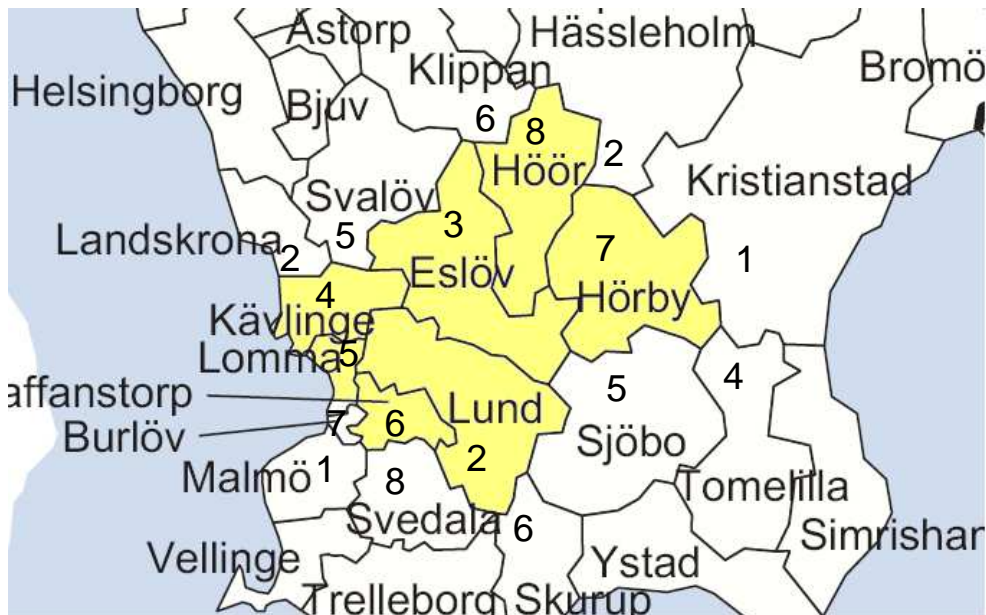

Rakelzon 54, N Bohus och N Älvsborg

Uddevalla (1), Lilla Edet (2), Trollhättan (2), Lysekil (3), Sotenäs (3), Färgelanda (4), Mellerud (4), Vänersborg (4), Åmål (5), Strömstad (6), Tanum (6), Bengtsfors (7), Dals-Ed (7) och Munkedal (8).

Rakelzon 55, Halland

Halmstad (1), Falkenberg (3), Varberg (4), Kungsbacka (5), Hylte (6) och Laholm (8).

Rakelzon 61, Malmö

Malmö (1) och Burlöv (7).

Rakelzon 62, Södra Skåne

Trelleborg (1), Ystad (2), Simrishamn (3), Tomelilla (4), Sjöbo (5), Skurup (6), Vellinge (7) och Svedala (8).

Rakelzon 63, Mellersta Skåne

Lund (2), Eslöv (3), Kävlinge (4), Lomma (5), Staffanstorp (6), Hörby (7) och Höör (8).

Rakelzon 64, Nordvästra Skåne

Helsingborg (1), Landskrona (2), Ängelholm (3), Höganäs (4), Svalöv (5), Klippan (6), Örkelljunga (6), Båstad (7), Bjuv (8) och Åstorp (8).