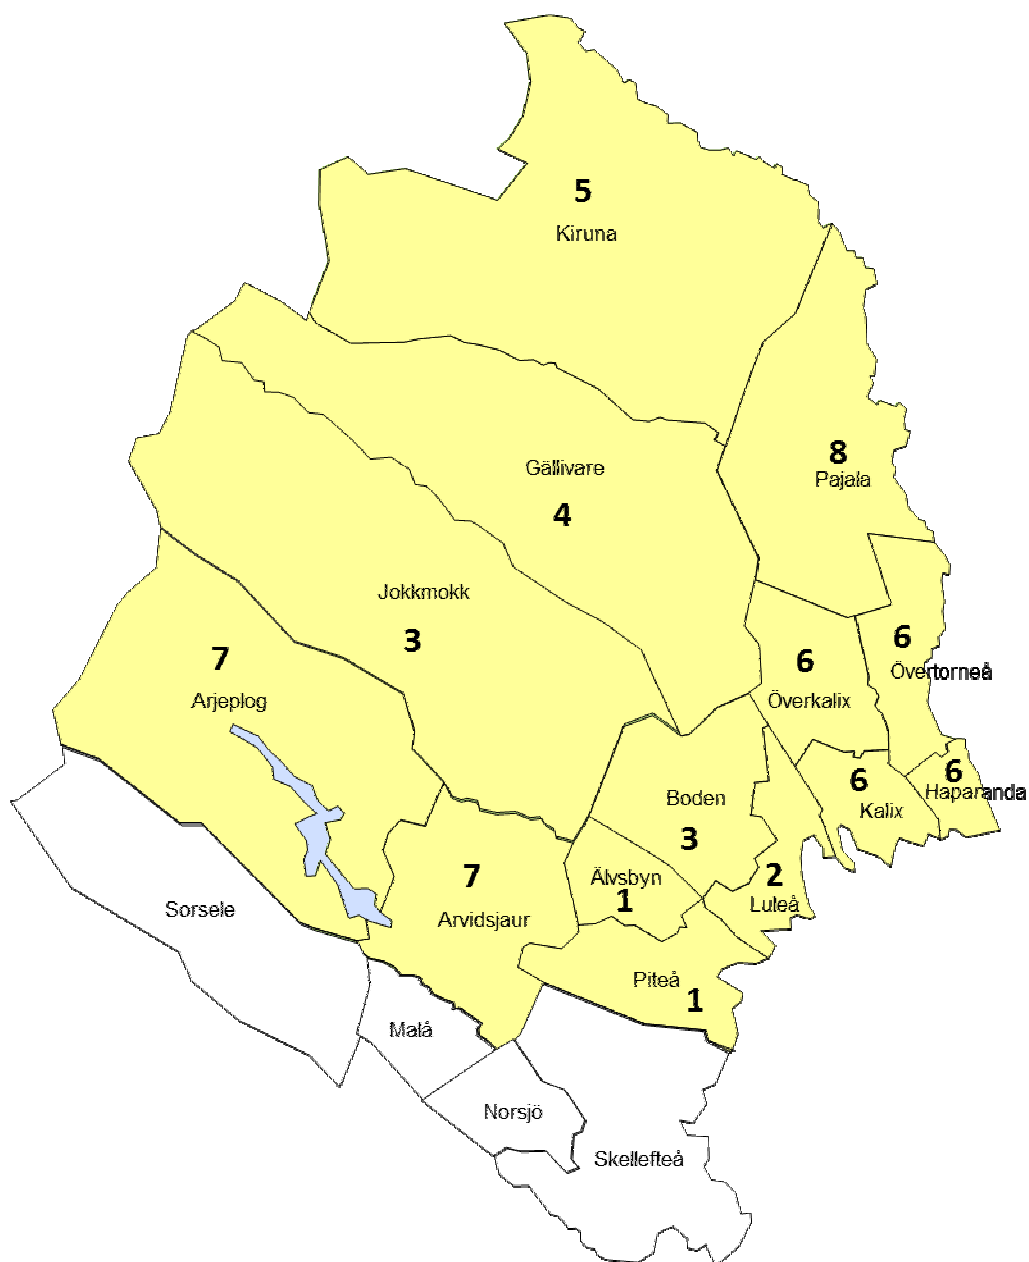

Rakelregionerna är indelade i ett antal Rakelzoner.

Varje Rakelzon motsvarar ett län (enligt nuvarande länsindelning 2009-01-01) **förutom** de tre storlänen Stockholms län, Västra Götalands län och Skåne län.

Principer för numrering i zoner

Numreringen av Rakelzoner följer olika principer i respektive Rakelregion.

- I region *Nord* följer ordningen från norr till söder - väster.
- I region *Mitt* och *Öst* följer den SCB:s läns-koder.
- I region *Väst* följer den ordningen storlänets först.
- I region *Syd* följer den ordningen storlänets först och SCB länskod för de två sista länen.

4 Kommunområden (områdessiffra) per Raketzon

Raketzon 11, Norrbotten

Piteå (1), Älvsbyn (1), Luleå (2), Boden (3), Arjeplog (7), Arvidsjaur (7) och Jokkmokk (3), Gällivare (4), Pajala (8), Kiruna (5), Haparanda (6), Kalix (6), Övertorneå (6), och Övertorneå (6).

Rakelzon 12, Västerbotten

Umeå (1), Lyckselen (2), Norsjö (2), Malå (2), Wilhelmina (3), Skellefteå (4), Robertsfors (5), Vindeln (5), Storuman (6), Sorsele (6), Bjurholm (7), Nordmaling (7), Vännäs (7), Dorotea (8) och Åsele (8).