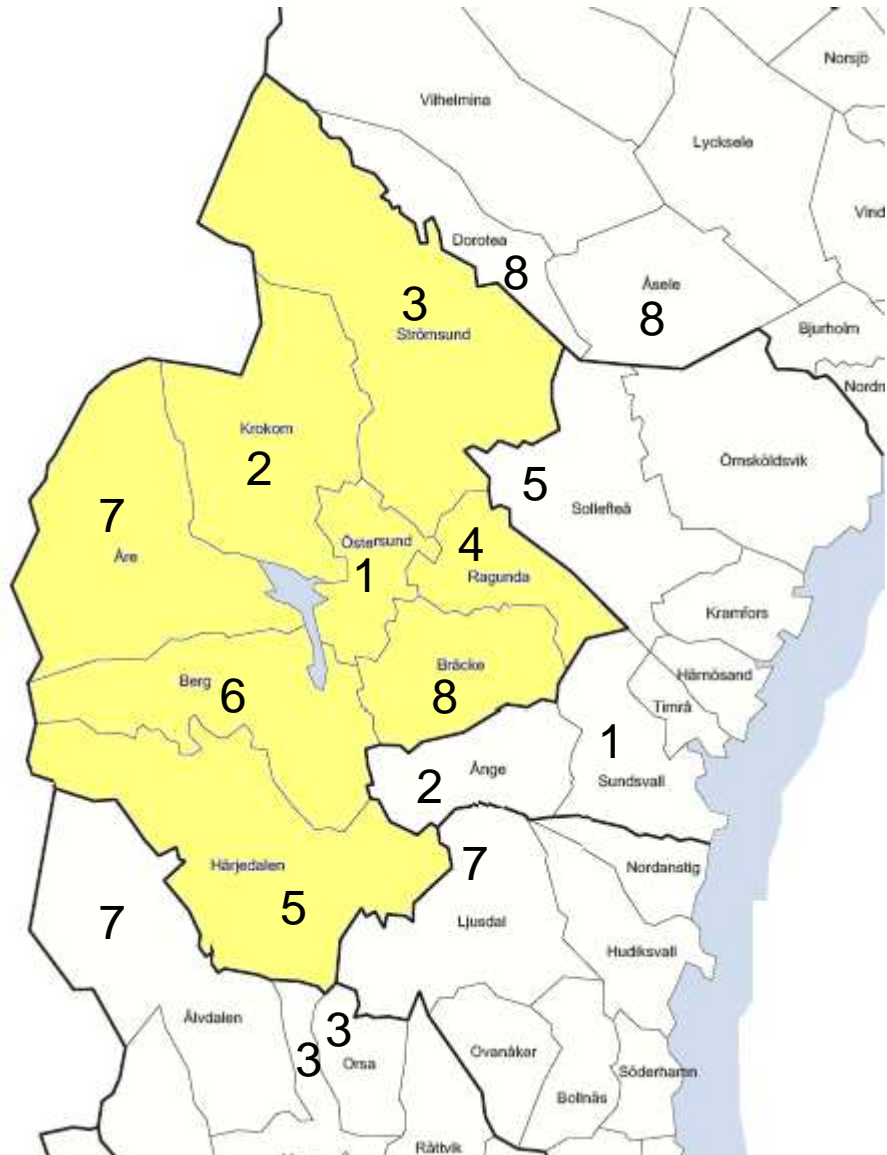

4 Kommunområden (områdessiffra) per Raketzon

Raketzon 11, Norrbotten

Piteå (1), Älvsbyn (1), Luleå (2), Boden (3), Arjeplog (7), Arvidsjaur (7) och Jokkmokk (3), Gällivare (4), Pajala (8), Kiruna (5), Haparanda (6), Kalix (6), Övertorneå (6), och Övertorneå (6).

Rakelzon 12, Västerbotten

Umeå (1), Lyckselen (2), Norsjö (2), Malå (2), Wilhelmina (3), Skellefteå (4), Robertsfors (5), Vindeln (5), Storuman (6), Sorsele (6), Bjurholm (7), Nordmaling (7), Vännäs (7), Dorotea (8) och Åsele (8).

Rakelzon 13, Västernorrland

Sundsvall (1), Ånge (2), Härnösand (3), Kramfors (4), Sollefteå (5), Örnsköldsvik (6) och Timrå (7).

Rakelzon 14, Jämtland

Östersund (1), Krokom (2), Strömsund (3), Ragunda (4), Härjedalen (5), Berg (6), Åre (7) och Bräcke (8).