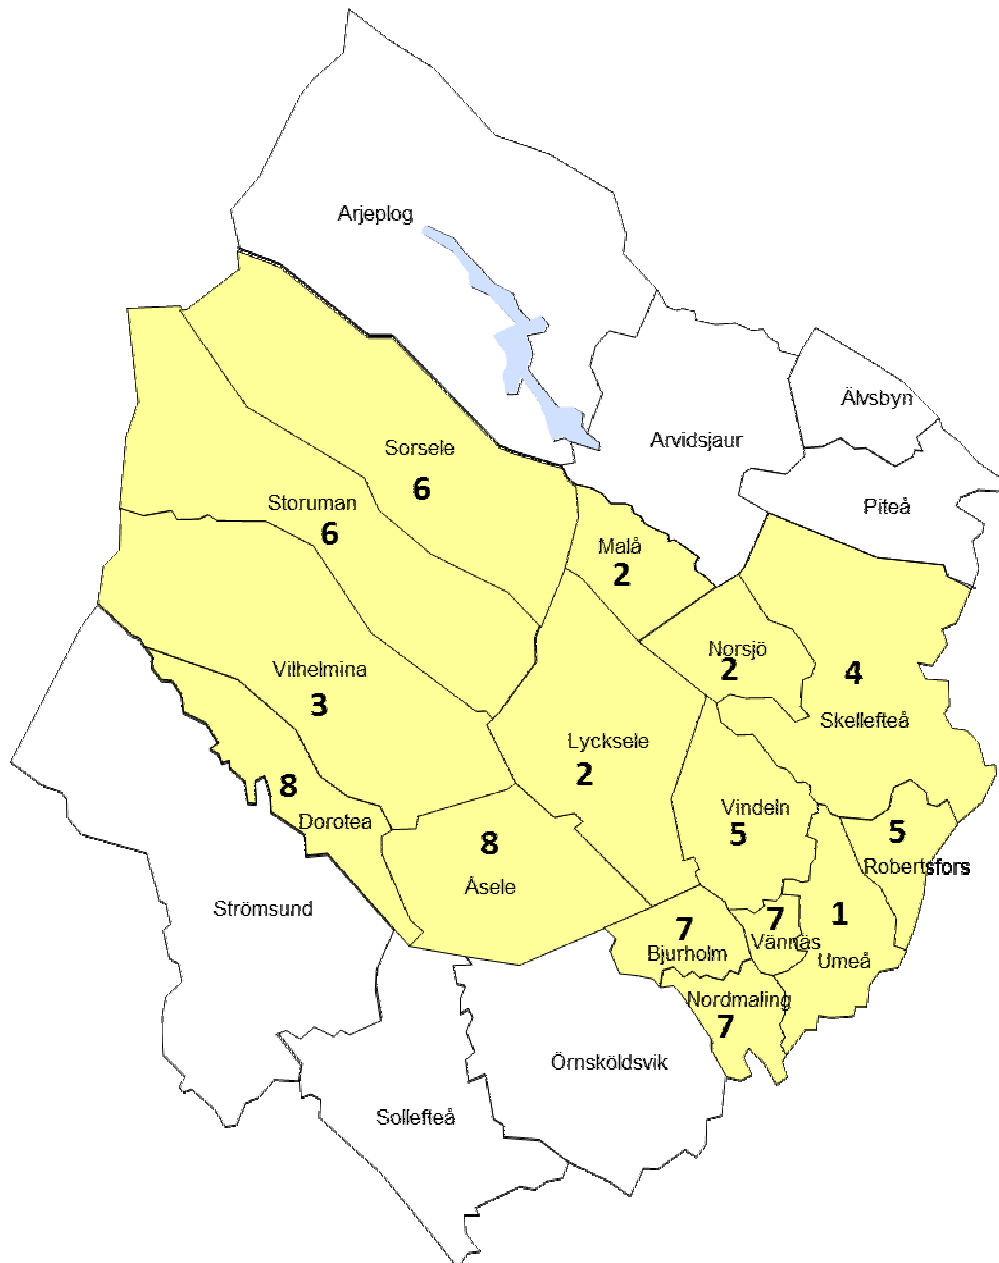

4 Kommunområden (områdessiffra) per Raketzon

Raketzon 11, Norrbotten

Piteå (1), Älvsbyn (1), Luleå (2), Boden (3), Arjeplog (7), Arvidsjaur (7) och Jokkmokk (3), Gällivare (4), Pajala (8), Kiruna (5), Haparanda (6), Kalix (6), Övertorneå (6), och Övertorneå (6).

Rakelzon 12, Västerbotten

Umeå (1), Lyckselen (2), Norsjö (2), Malå (2), Wilhelmina (3), Skellefteå (4), Robertsfors (5), Vindeln (5), Storuman (6), Sorsele (6), Bjurholm (7), Nordmaling (7), Vännäs (7), Dorotea (8) och Åsele (8).