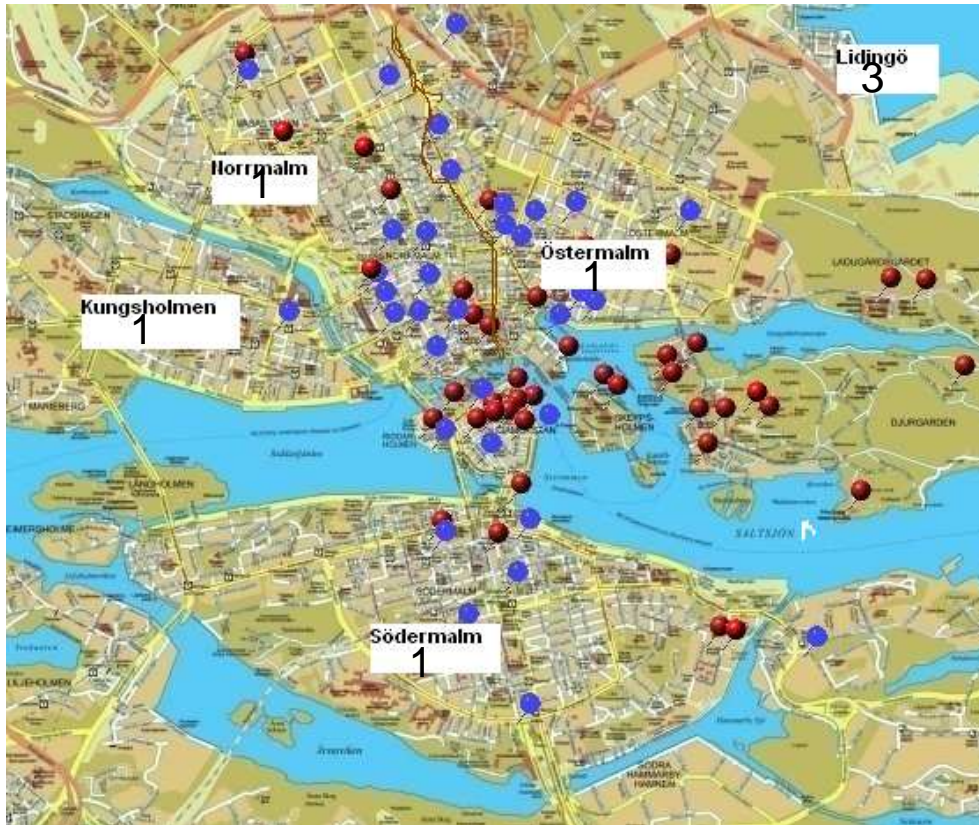

Rakelzon 23, Örebro

Örebro (1), Karlskoga (2), Degerfors (2), Hällefors (2), Lindesberg (3), Nora (3), Laxå (4), Askersund (5), Kumla (6), Hallsberg (6), Lekeberg (7) och Ljusnarsberg (8).

Rakelzon 24, Västmanland

Västerås (1), Köping (2), Sala (3), Hallstahammar (4), Surahammar (4), Arboga (5), Kungsör (5), Fagersta (6), Skinnskatteberg (7) och Norberg (8).

Rakelzon 25, Dalarna

Borlänge (1), Säter (1), Gagnef (1), Falun (2), Mora (3), Orsa (3), Rättvik (3), Ludvika (4), Smedjebacken (4), Avesta (5), Hedemora (5), Vansbro (6), Leksand (6), Älvdalen (7) och Malung (8).

Rakelzon 26, Gävleborg

Gävle (1), Sandviken (2), Bollnäs (3), Hudiksvall (4), Nordanstig (4), Ovanåker (7), Söderhamn (6), Ljusdal (5), Hofors (8) och Ockelbo (8).

Rakelzon 31, Stockholm City

Katarina-Sofia (1), Kungsholmen (1), Maria-Gamla stan (1), Norrmalm (1), Östermalm (1), Södermalm (1) och Lidingö (3).