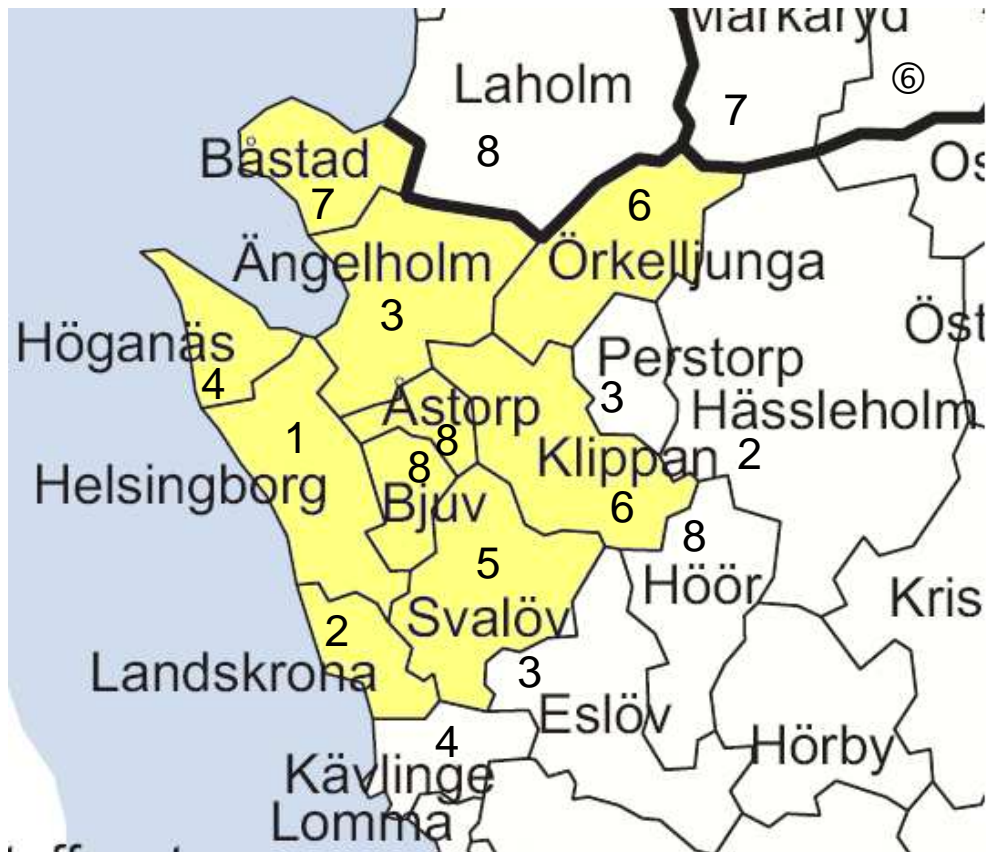

Rakelzon 54, N Bohus och N Älvsborg

Uddevalla (1), Lilla Edet (2), Trollhättan (2), Lysekil (3), Sotenäs (3), Färgelanda (4), Mellerud (4), Vänersborg (4), Åmål (5), Strömstad (6), Tanum (6), Bengtsfors (7), Dals-Ed (7) och Munkedal (8).

Rakelzon 55, Halland

Halmstad (1), Falkenberg (3), Varberg (4), Kungsbacka (5), Hylte (6) och Laholm (8).

Rakelzon 61, Malmö

Malmö (1) och Burlöv (7).

Rakelzon 62, Södra Skåne

Trelleborg (1), Ystad (2), Simrishamn (3), Tomelilla (4), Sjöbo (5), Skurup (6), Vellinge (7) och Svedala (8).

Rakelzon 63, Mellersta Skåne

Lund (2), Eslöv (3), Kävlinge (4), Lomma (5), Staffanstorp (6), Hörby (7) och Höör (8).

Rakelzon 64, Nordvästra Skåne

Helsingborg (1), Landskrona (2), Ängelholm (3), Höganäs (4), Svalöv (5), Klippan (6), Örkelljunga (6), Båstad (7), Bjuv (8) och Åstorp (8).