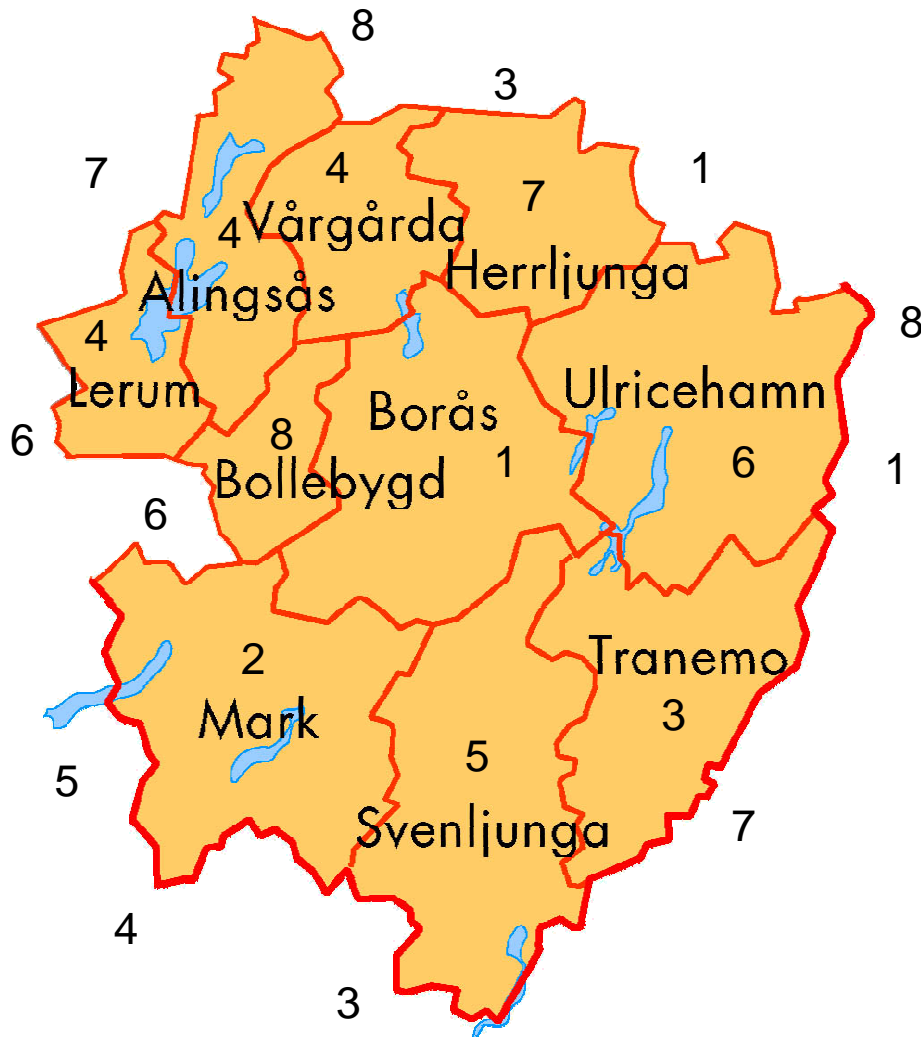

Gotland (1 och 2)

Rakelzon 51, Göteborg och S Bohus

Göteborg (1), Göteborg/Frölunda (2), Mölndal (2), Göteborg/Hisingen-
Angered (3), Stenungsund (4), Orust (5), Tjörn (5), Partille (6), Härryda (6),
Ale (7), Kungälv (7) och Öckerö (8).

Rakelzon 52, Södra Älvsborg

Borås (1), Mark (2), Tranemo (3), Alingsås (4), Lerum (4), Vårgårda (4), Svenljunga (5), Ulricehamn (6), Herrljunga (7) och Bollebygd (8).

Rakelzon 53, Skaraborg

Falköping (1), Tidaholm (1), Skövde (2), Tibro (2), Lidköping (3), Vara (3), Mariestad (4), Götene (5), Skara (5), Gullspång (6), Töreboda (6), Hjo (7), Karlsborg (7), Essunga (8) och Grästorp (8).

Rakelzon 54, N Bohus och N Älvsborg

Uddevalla (1), Lilla Edet (2), Trollhättan (2), Lysekil (3), Sotenäs (3), Färgelanda (4), Mellerud (4), Vänersborg (4), Åmål (5), Strömstad (6), Tanum (6), Bengtsfors (7), Dals-Ed (7) och Munkedal (8).