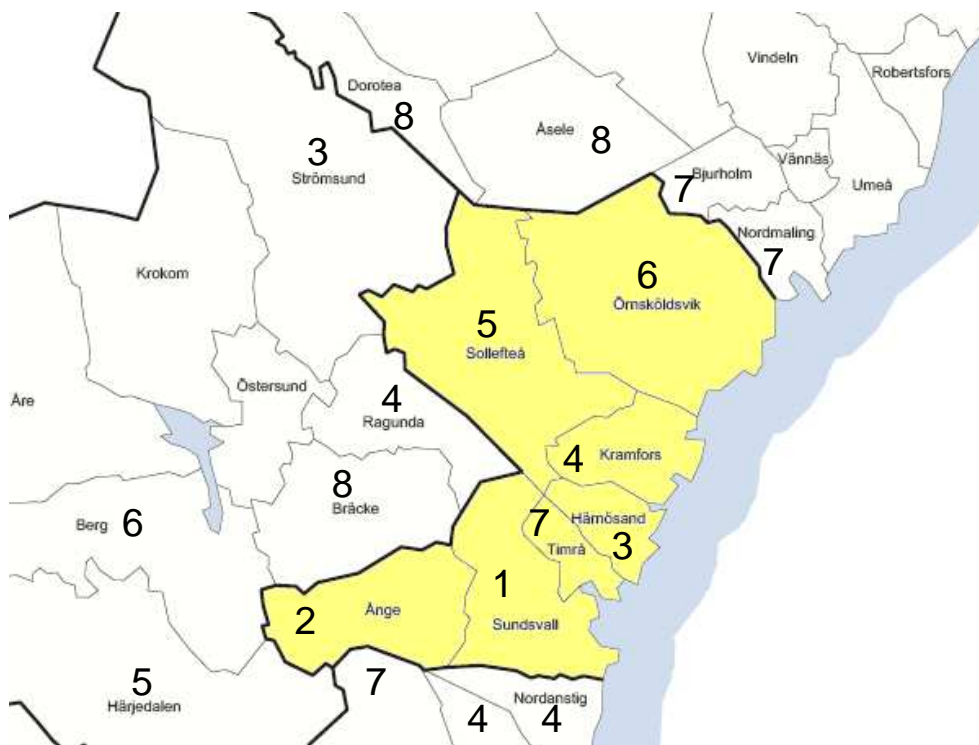

Rakelzon 13, Västernorrland

Sundsvall (1), Ånge (2), Härnösand (3), Kramfors (4), Sollefteå (5), Örnsköldsvik (6) och Timrå (7).