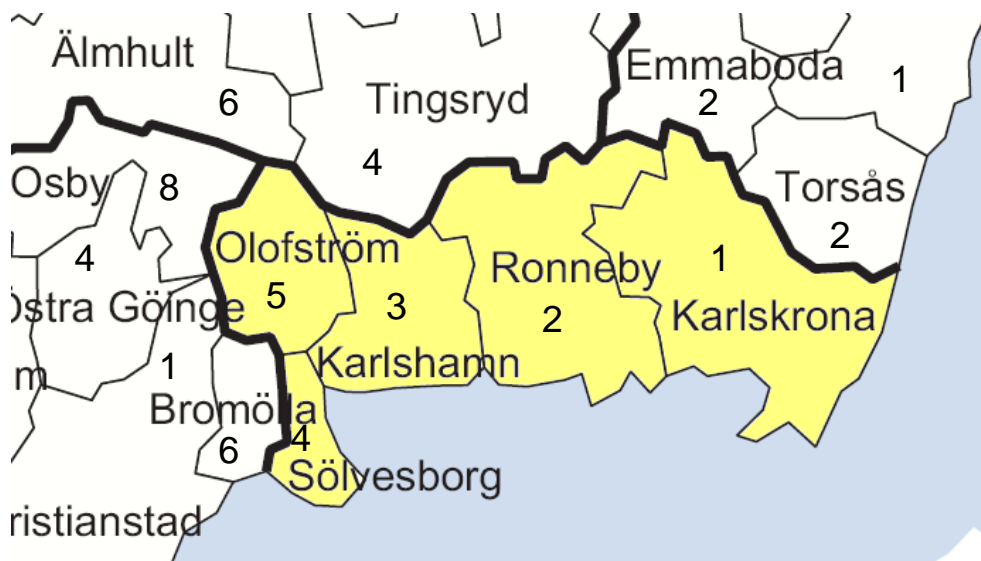

Rakelzon 55, Halland

Halmstad (1), Falkenberg (3), Varberg (4), Kungsbacka (5), Hylte (6) och Laholm (8).

Rakelzon 61, Malmö

Malmö (1) och Burlöv (7).

Rakelzon 62, Södra Skåne

Trelleborg (1), Ystad (2), Simrishamn (3), Tomelilla (4), Sjöbo (5), Skurup (6), Vellinge (7) och Svedala (8).

Rakelzon 63, Mellersta Skåne

Lund (2), Eslöv (3), Kävlinge (4), Lomma (5), Staffanstorp (6), Hörby (7) och Höör (8).

Rakelzon 64, Nordvästra Skåne

Helsingborg (1), Landskrona (2), Ängelholm (3), Höganäs (4), Svalöv (5), Klippan (6), Örkelljunga (6), Båstad (7), Bjuv (8) och Åstorp (8).

Rakelzon 65, Nordöstra Skåne

Kristianstad (1), Hässleholm (2), Perstorp (3), Östra Göinge (4), Bromölla (6) och Osby (8).

Rakelzon 66, Blekinge

Karlskrona (1), Ronneby (2), Karlshamn (3), Sölvesborg (4) och Olofström (5).